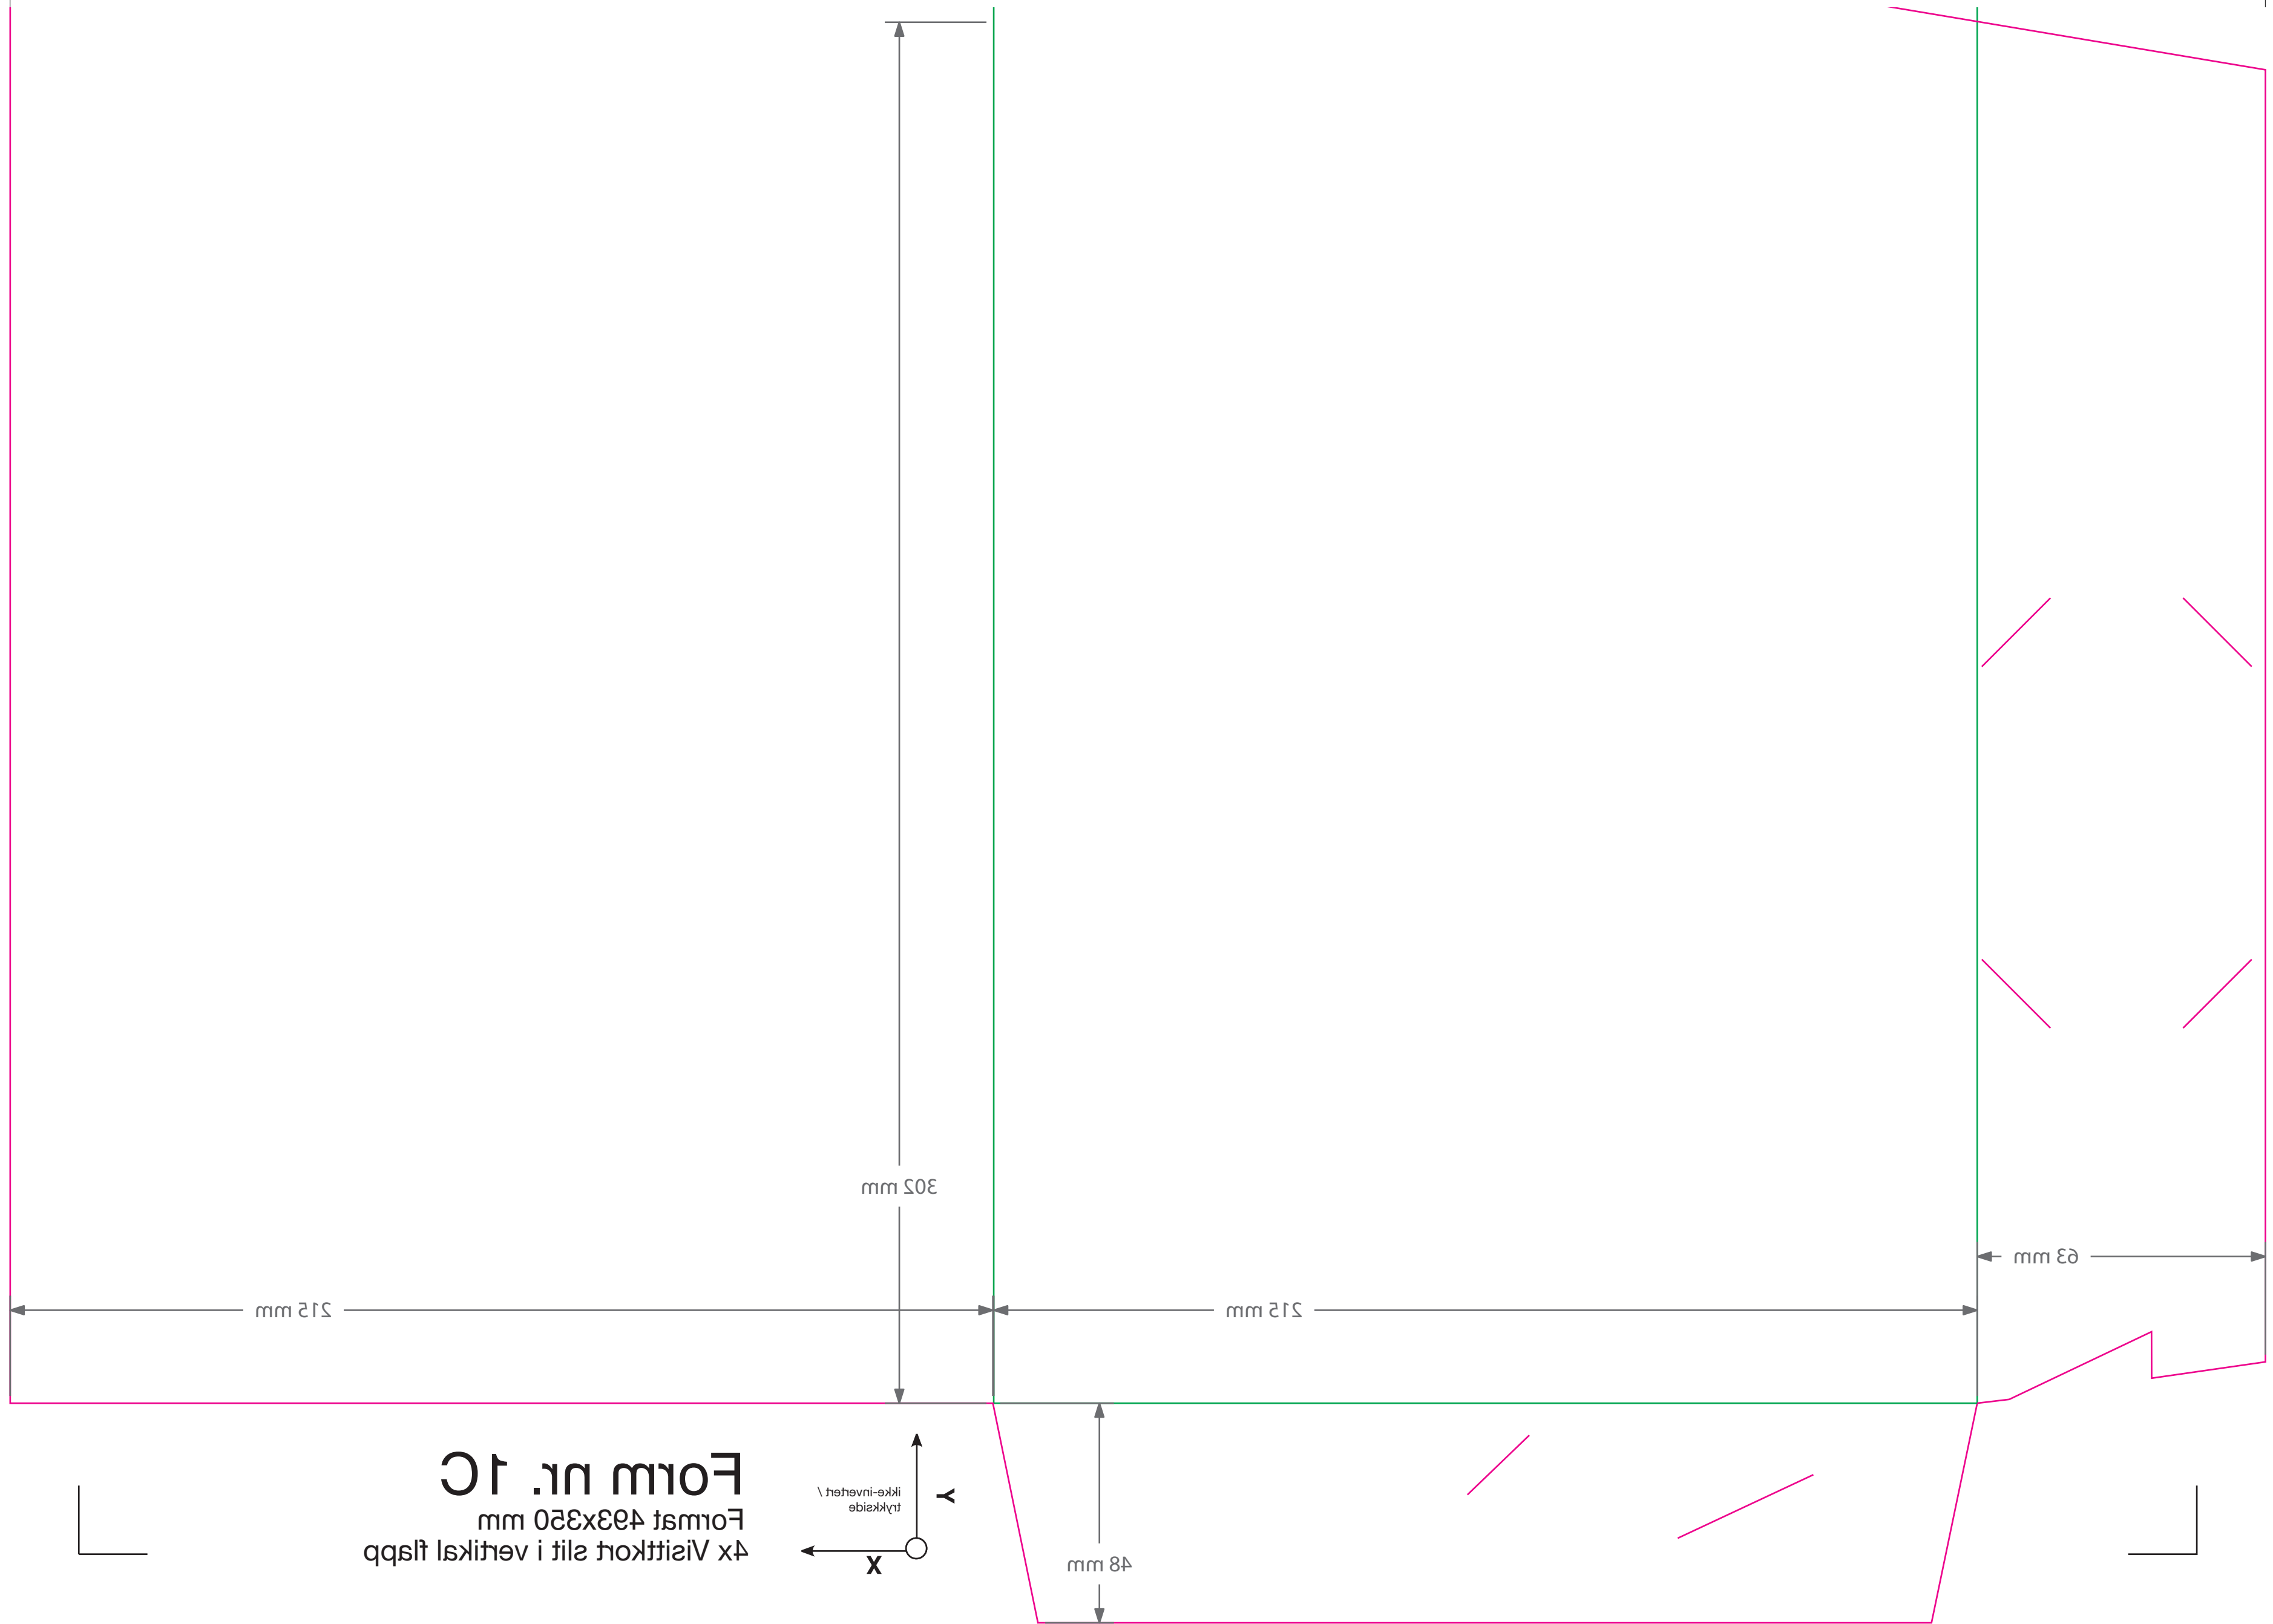

63 mm

215 mm

302 mm

215 mm

48 mm

ikke-invertert / trykkside

Form nr. 1C

Format 493x350 mm
4x Visittkort slit i vertikal flapp

4x Visittkor slit i vertikal fspbb
Format 493x350 mm
Form nr. 1C

tykkseide
\ ikke-invertert

305 mm

512 mm

512 mm

83 mm

48 mm

84 mm