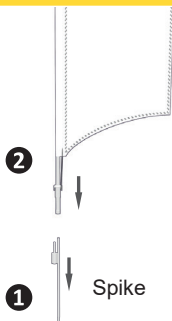

BEACHFLAG - INSTALLATION GUIDE

FLAG OG TILBEHØR

SAMMENSÆT POLE IFØRT FLAG PÅ POLE

BEACHFLAG - INSTALLATION GUIDE

STANGMONTERING: KRYDSFOD

STANGMONTERING: FIRKANT FOD

I JORD MONTERING

- 1 Placerer basen i jorden
- 2 Placerer pole på basen i jorden