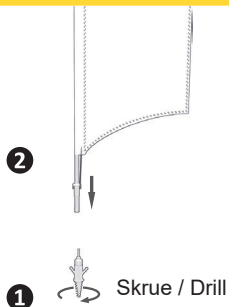

BEACHFLAG - INSTALLATION GUIDE

FLAG OG TILBEHØR

SAMMENSÆT POLE IFØRT FLAG PÅ POLE

BEACHFLAG - INSTALLATION GUIDE

STANGMONTERING: KRYDSFOD

STANGMONTERING: FIRKANT FOD

I JORD MONTERING

- 1 Placerer basen i jorden
- 2 Placerer pole på basen i jorden