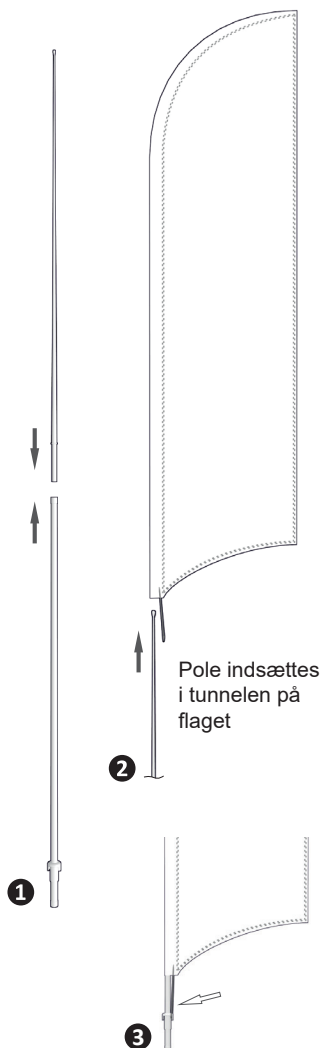

BEACHFLAG - INSTALLATION GUIDE

FLAG OG TILBEHØR

SAMMENSÆT POLE IFØRT FLAG PÅ POLE

BEACHFLAG - INSTALLATION GUIDE

STANGMONTERING: KRYDSFOD

STANGMONTERING: FIRKANT FOD

I JORD MONTERING

- 1 Placerer basen i jorden
- 2 Placerer pole på basen i jorden