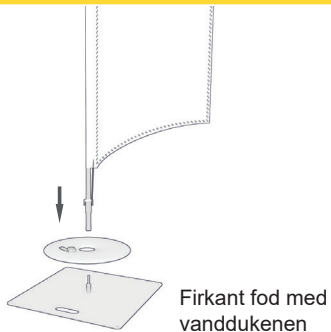

BEACHFLAG - INSTALLATION GUIDE

FLAG OG TILBEHØR

SAMMENSÆT POLE IFØRT FLAG PÅ POLE

BEACHFLAG - INSTALLATION GUIDE

STANGMONTERING: KRYDSFOD

STANGMONTERING: FIRKANT FOD

I JORD MONTERING

- 1 Placerer basen i jorden
- 2 Placerer pole på basen i jorden